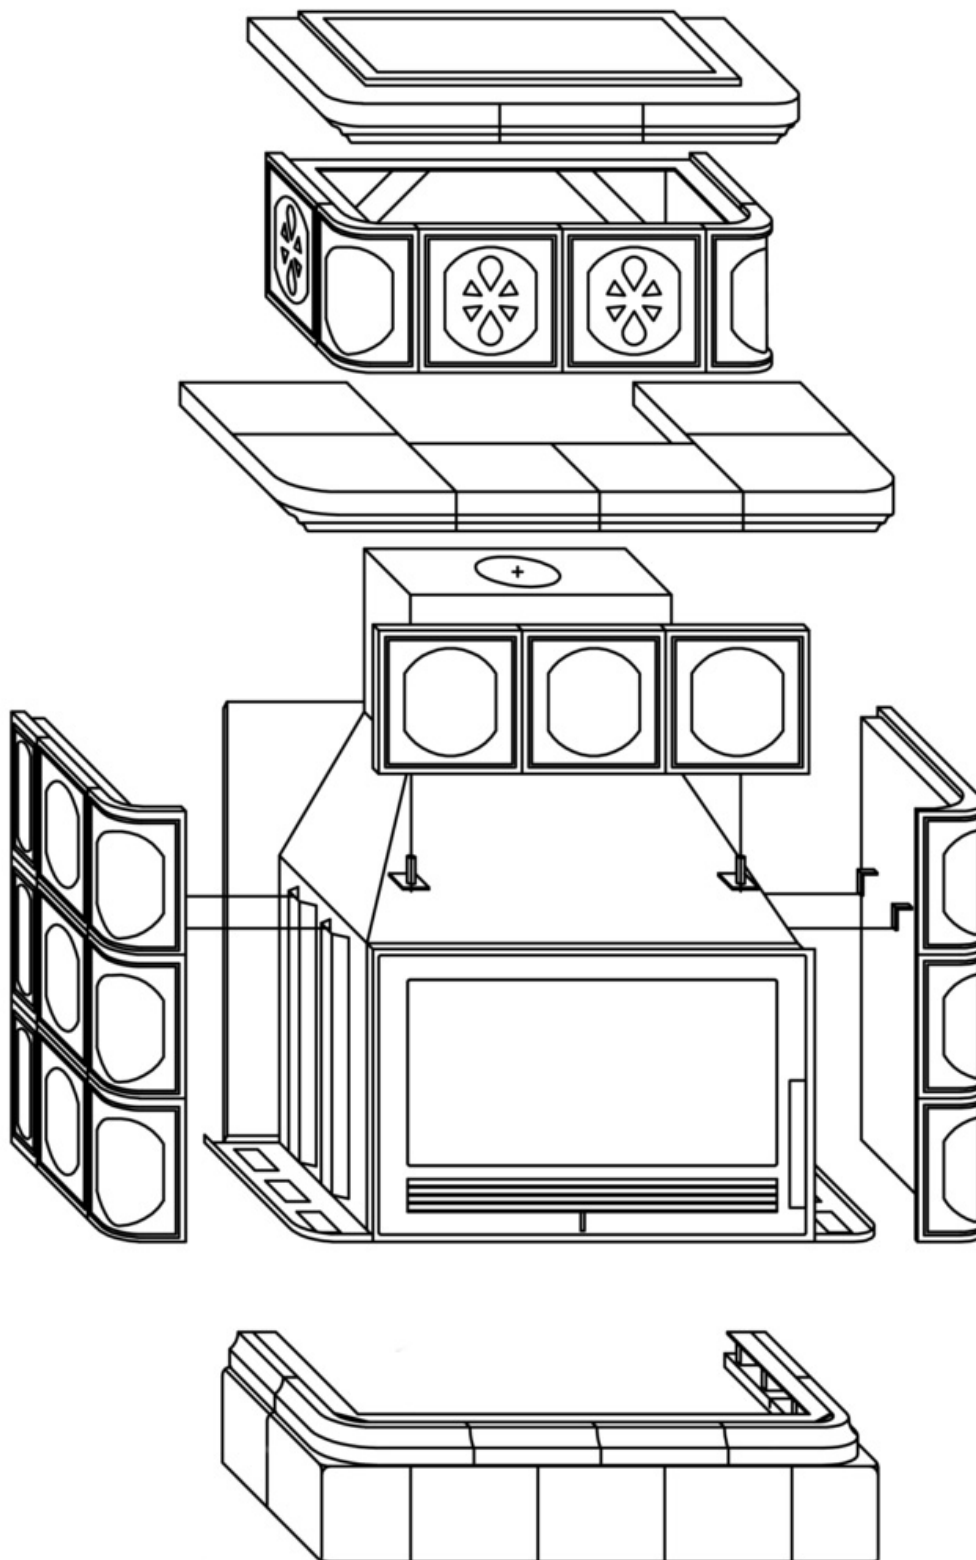

Montážní schéma

Výrobce: ABX, spol. s r.o., Žitná 1091/3, 408 01 Rumburk, Česká republika

tel.: 412 332 523, 412 333 614, fax: 412 333 521, e-mail: info@abx.cz, web: www.abx.cz

Servis: ABX s r.o., Plynární 1518/12, 408 01 Rumburk, tel.: 412 372 147, fax: 412 375 113, e-mail: reklamace@abx.cz

Stav ke dni: 30.11. 2016