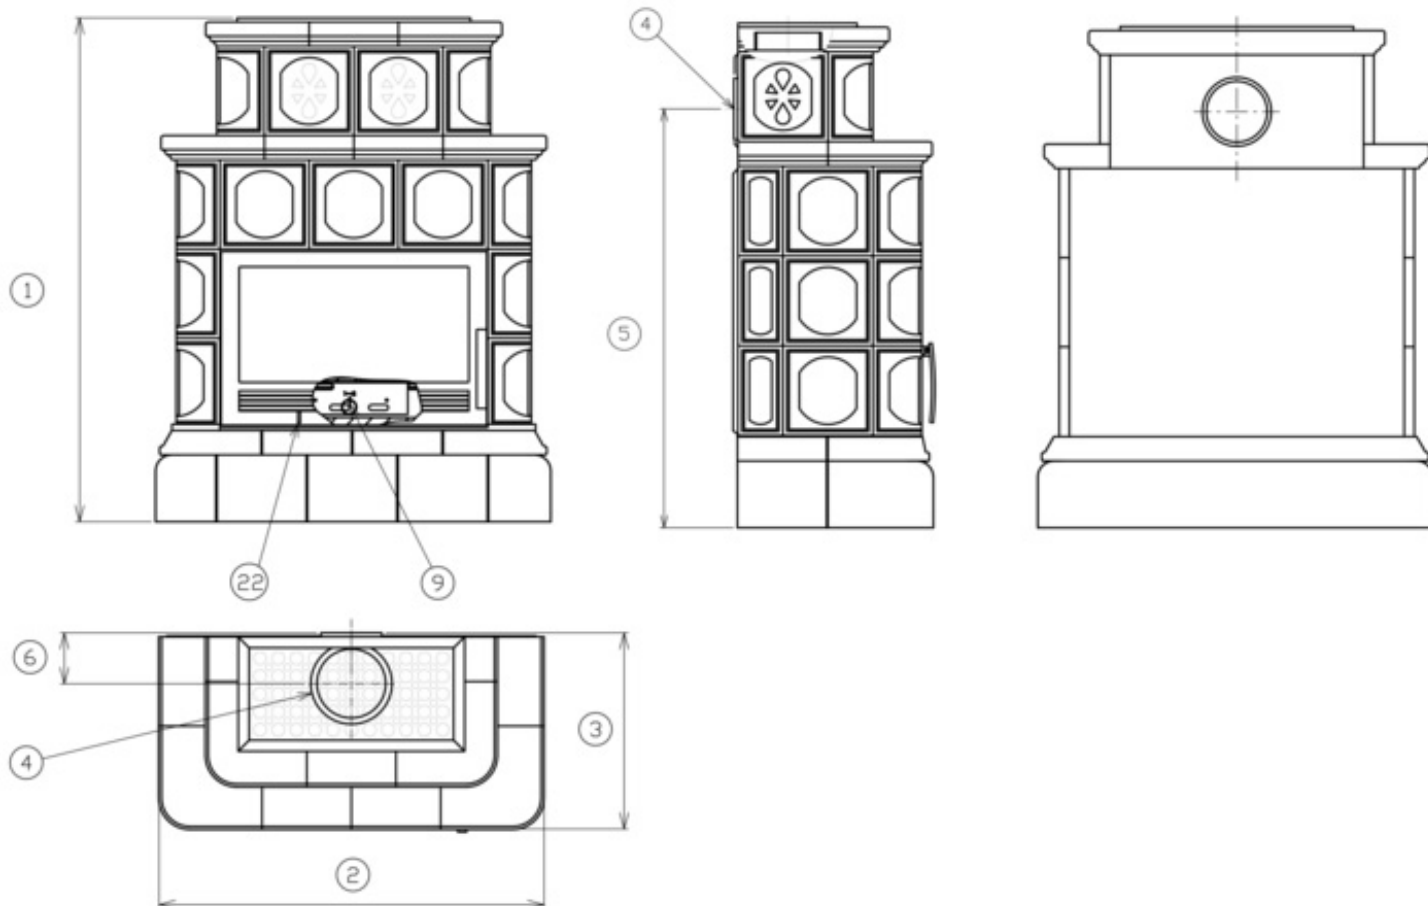

Výška (1) x Šířka (2) x Hloubka (3) (mm)	1254 x 1002 x 518
Maximální délka polen (mm)	540

Hmotnost podle obložení

kachle (kg)	240
-------------	-----

Vzduch

Centrální přívod vzduchu (7)	ne
Ovládání sekundárního vzduchu	ano
Ovládání primárního vzduchu	ano
Terciární přívod vzduchu	ne
Automatická regulace přívodu vzduchu	ne

Kouřovod

Připojení kouřovodu (4)	horní / zadní
Průměr kouřovodu (mm)	Ø 150
Výška osy zadního kouřovodu od podlahy (5) (mm)	1030
Vzdálenost osy horního kouřovodu k nejzadnější části výrobku (6) (mm)	145

Zkoušky

ČSN EN 13240:2002/A2:2005/AC:2008	ano
I. BImSchV Stufe 1	ano

Rozměrový náčrt

Doplňující informace

1	výška	1254 mm
2	šířka	1002 mm
3	hloubka	518 mm
4	kouřovod	Ø 150 mm
5	výška osy zadního kouřovodu od podlahy	1030 mm
6	vzdálenost osy horního kouřovodu k nejzadnější části výrobku	145 mm
9	ovládání primárního přívodu vzduchu - vpravo otevřeno	
22	ovládání intenzity hoření - vpravo otevřeno	